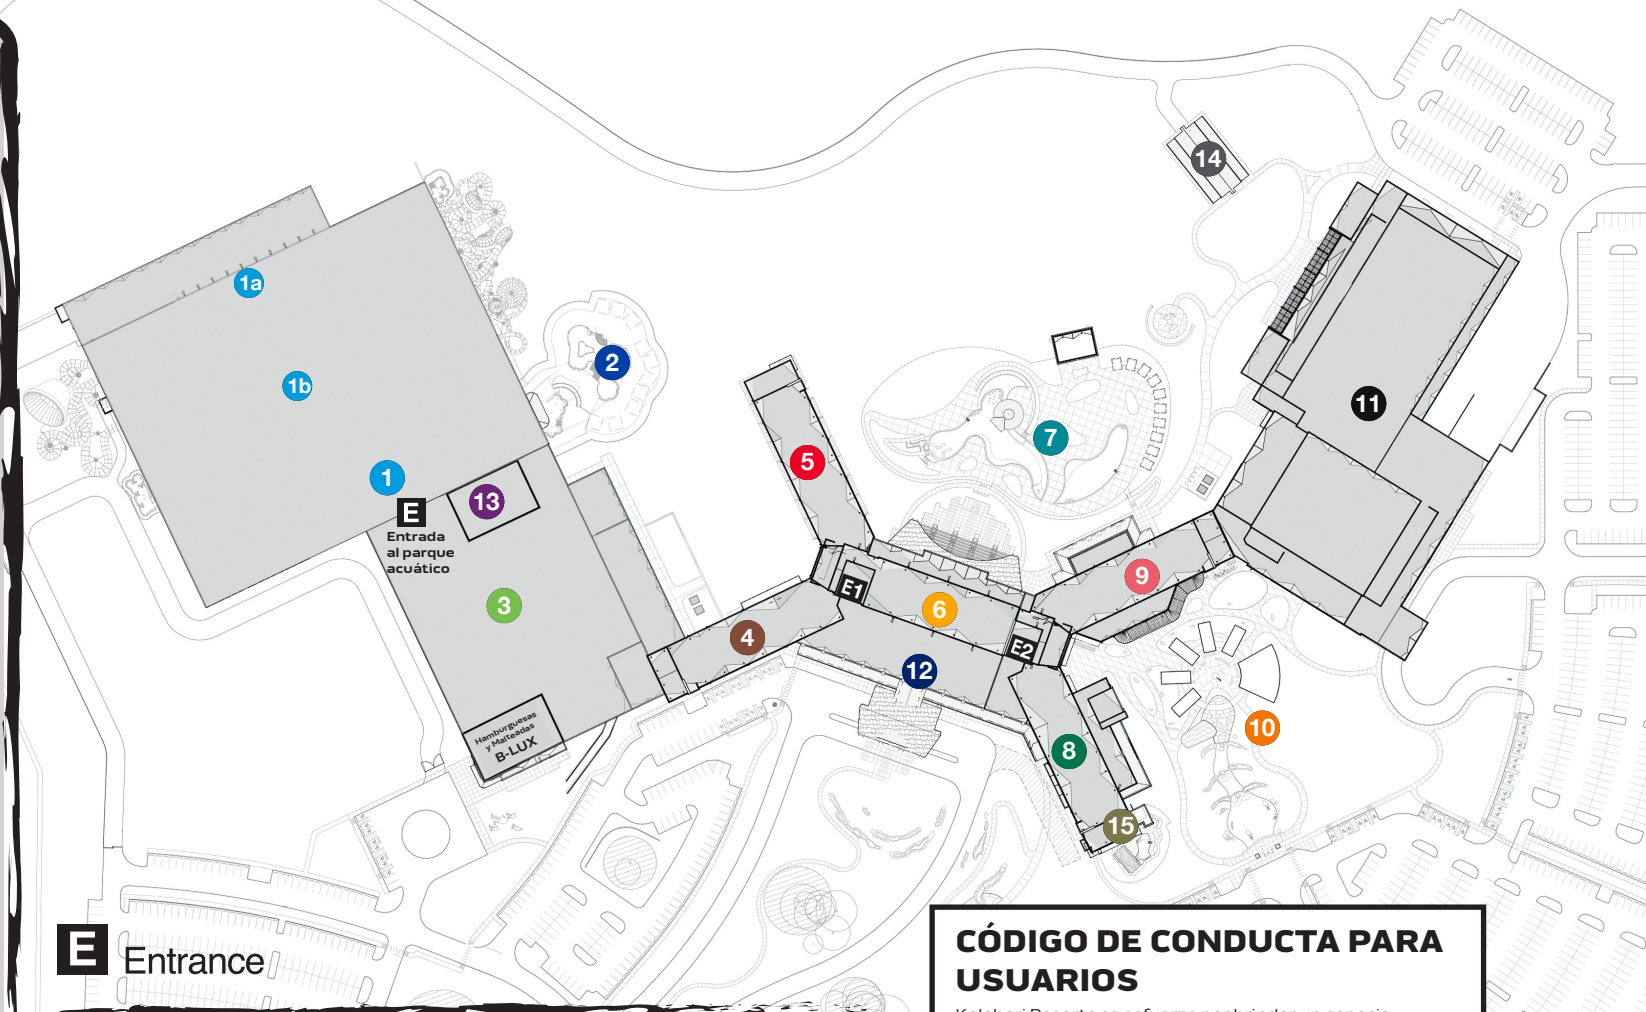

# GUÍA DE RUTAS

DISFRUTE

NRO. DE HABITACIÓN

PISO

3001 Kalahari Blvd., Round Rock, TX 78665

Toll Free 1-877-KALAHARI (525-2427)

KalahariResorts.com

- 1 Parque acuático cubierto y cabañas de alquiler**  
1a: Primeros auxilios  
1b: Restaurantes en el parque acuático
- 2 Exterior**  
Jacuzzi, Bar acuático Grotto y piscina y Grotto bungalows (21 años en adelante)
- 3 Parque de aventuras Tom Foolerys**  
**Primer nivel:** B-LUX Grill & Bar con Bolos y Sala Relajante de Dell Children's  
**Segundo nivel:** Pasillo a Tom Foolerys y el lobby del resort
- 4 Ala 400**  
**Segundo nivel:** Marakesh Market Eatery  
**Segundo nivel:** The Last Bite Candy Shop  
**Segundo nivel:** Tienda de regalos para niños Zakanaka  
**Segundo nivel:** Adventures Club  
**Segundo nivel:** MACS Macaroni & Cheese Shop  
**Segundo nivel:** Build-A-Bear Workshop  
**Niveles 4 a 9** 4400 a 9400
- 5 Ala 500**  
**Primer nivel:** Gimnasio Kalahari por "Ascension Health"  
  
**Segundo nivel:** 2.500 habitaciones  
**Niveles 3 a 9** 3500 a 9500
- 6 Ala 300**  
**Primer nivel:** Baobab Social Bar  
**Primer nivel:** Great Karoo Marketplace  
**Primer nivel:** Cinco Niños  
**Habitaciones** 4300 a 11300
- 7 Piscinas al aire libre y alquiler de bungalows**
- 8 Ala 200**  
**Primer nivel:** Spa Kalahari & Salon  
**Segundo nivel:** Double Cut Steak House  
**Segundo nivel:** Redd's Piano Bar & Lounge  
**Habitaciones** 4200 a 9200
- 9 Ala 100**  
**Primer nivel:** Cinco Niños  
**Segundo nivel:** Sortino's Italian Kitchen  
**Segundo nivel:** Pizzeria Sortino's  
**Segundo nivel:** Vinoteca Wine Lounge  
**Segundo nivel:** Pasillo al centro de convenciones
- 10 Amatuli Entertainment Village**  
Tienda, restaurante, música y arte
- 11 Centro de convenciones**
- 12 Lobby, recepción, servicio de concierge y Complementos de diversión**  
**Segundo nivel:** Java Manjaro  
*Proudly Serving Starbucks Coffee*
- 13 Indigo Swimwear**
- 14 Granero para eventos**
- 15 Spa Kalahari & Salon** (acceso al segundo piso)