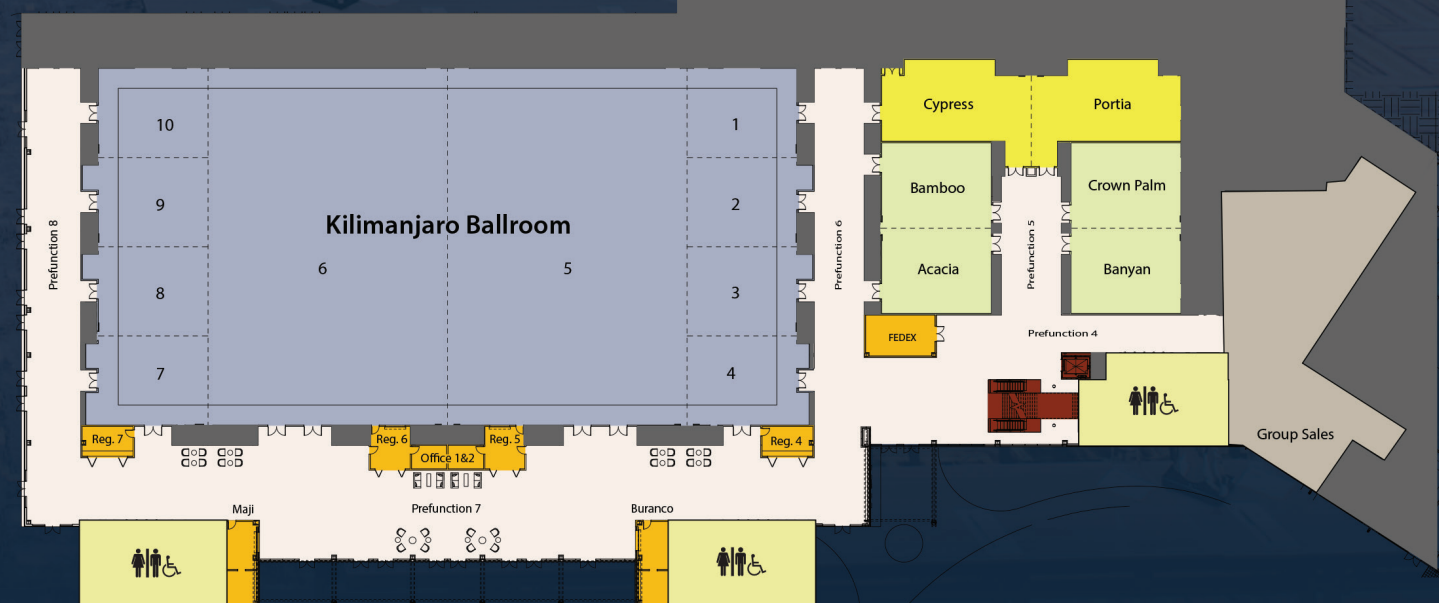

LOWER LEVEL